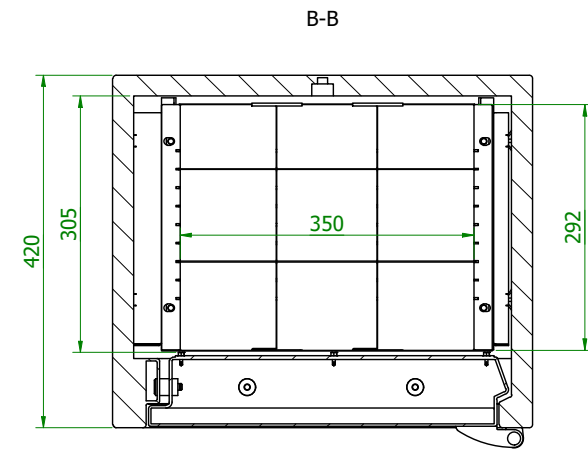

6 5 4 3 2 1

D

C

B

SAFE4BTM 402102.00

A

6 5 4 3 2 1

Skizze ist Eigentum der Firma ISS Inter Sicherheits Service GmbH Zweckentfremdungen (z.B. Weitergabe ohne Genehmigung) werden, je nach wirtschaftlichen Schaden, mindestens jedoch mit Euro 1.000,- netto zzgl. MwSt. berechnet. Skizze dient zur Vorlage, zwecks Abstimmung der Produktionsfreigabe, von Kunden oder deren Endkunden der Firma ISS Inter Sicherheits Service GmbH. /This document is property of the company ISS. The contents are protected by the law. It is strictly forbidden to copy, multiply or used by third person without permission of the company ISS. Offences will be punished and judicially pursued