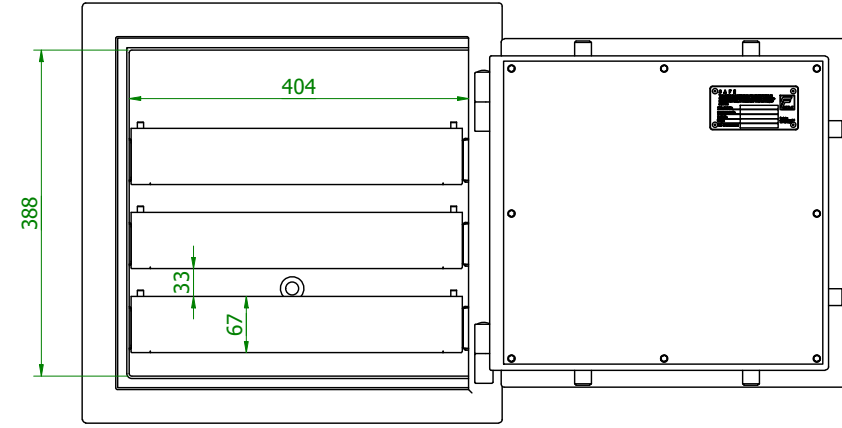

6 5 4 3 2 1

D

C

B

SAFE4BTM 402102.00

A

6 5 4 3 2 1

Skizze ist Eigentum der Firma ISS Inter Sicherheits Service GmbH Zweckentfremdungen (z.B. Weitergabe ohne Genehmigung) werden, je nach wirtschaftlichen Schaden, mindestens jedoch mit Euro 1.000,- netto zzgl. MwSt. berechnet. Skizze dient zur Vorlage, zwecks Abstimmung der Produktionsfreigabe, von Kunden oder deren Endkunden der Firma ISS Inter Sicherheits Service GmbH. /This document is property of the company ISS. The contents are protected by the law. It is strictly forbidden to copy, multiply or used by third person without permission of the company ISS. Offences will be punished and judicially pursued