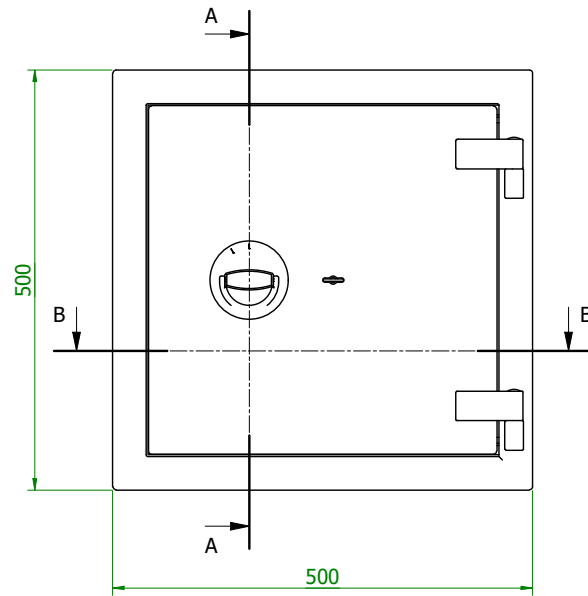

6 5 4 3 2 1

D

C

B

SAFE4BTM 402102.00

A

6 5 4 3 2 1

Skizze ist Eigentum der Firma ISS Inter Sicherheits Service GmbH Zweckentfremdungen (z.B. Weitergabe ohne Genehmigung) werden, je nach wirtschaftlichen Schaden, mindestens jedoch mit Euro 1.000,- netto zzgl. MwSt. berechnet. Skizze dient zur Vorlage, zwecks Abstimmung der Produktionsfreigabe, von Kunden oder deren Endkunden der Firma ISS Inter Sicherheits Service GmbH. /This document is property of the company ISS. The contents are protected by the law. It is strictly forbidden to copy, multiply or used by third person without permission of the company ISS. Offences will be punished and judicially pursued