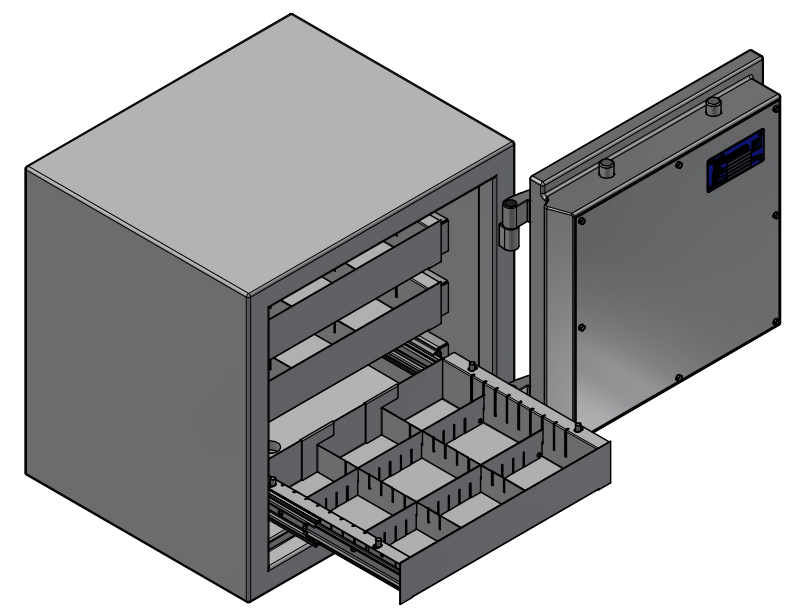

6 5 4 3 2 1

D

C

B

SAFE4BTM 402102.00

A

6 5 4 3 2 1

Skizze ist Eigentum der Firma ISS Inter Sicherheits Service GmbH Zweckentfremdungen (z.B. Weitergabe ohne Genehmigung) werden, je nach wirtschaftlichen Schaden, mindestens jedoch mit Euro 1.000,- netto zzgl. MwSt. berechnet. Skizze dient zur Vorlage, zwecks Abstimmung der Produktionsfreigabe, von Kunden oder deren Endkunden der Firma ISS Inter Sicherheits Service GmbH. /This document is property of the company ISS. The contents are protected by the law. It is strictly forbidden to copy, multiply or used by third person without permission of the company ISS. Offences will be punished and judicially pursued