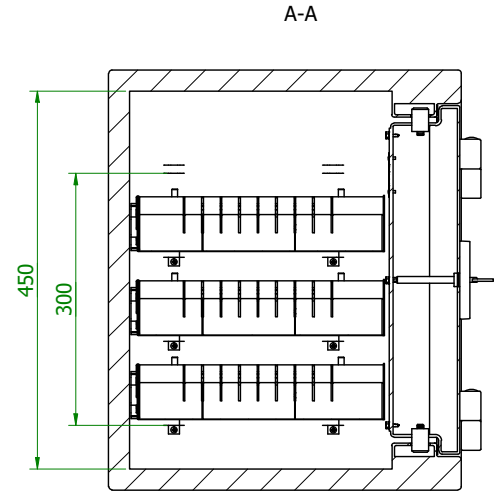

6 5 4 3 2 1

D

C

B

SAFE4BTM 402102.00

A

6 5 4 3 2 1

Skizze ist Eigentum der Firma ISS Inter Sicherheits Service GmbH Zweckentfremdungen (z.B. Weitergabe ohne Genehmigung) werden, je nach wirtschaftlichen Schaden, mindestens jedoch mit Euro 1.000,- netto zzgl. MwSt. berechnet. Skizze dient zur Vorlage, zwecks Abstimmung der Produktionsfreigabe, von Kunden oder deren Endkunden der Firma ISS Inter Sicherheits Service GmbH. /This document is property of the company ISS. The contents are protected by the law. It is strictly forbidden to copy, multiply or used by third person without permission of the company ISS. Offences will be punished and judicially pursued