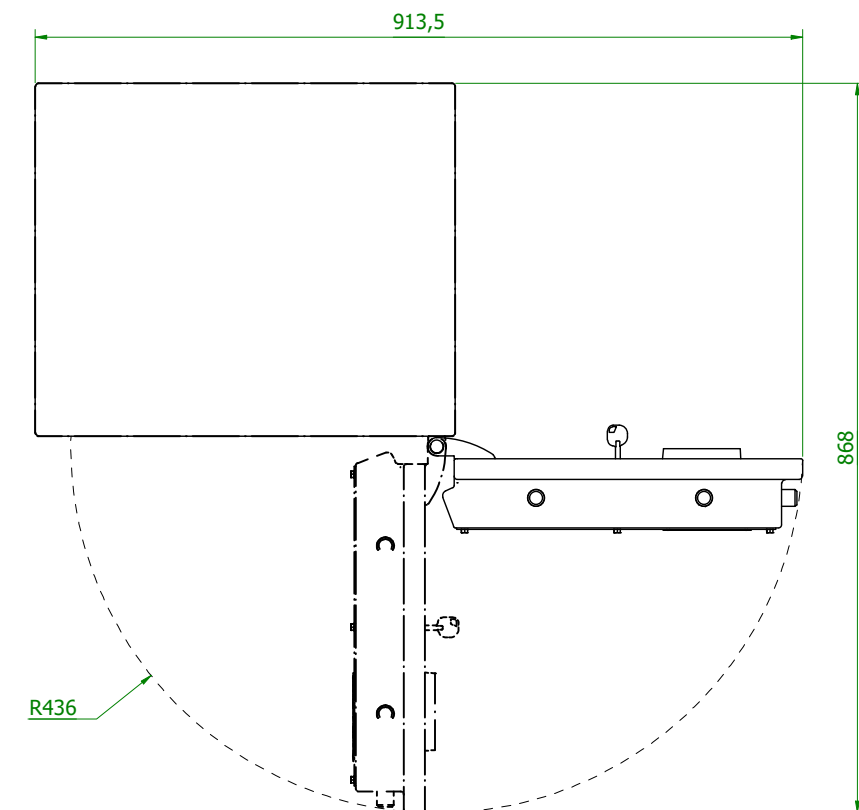

6 5 4 3 2 1

D

C

B

SAFE4BTM 402102.00

A

6 5 4 3 2 1

Skizze ist Eigentum der Firma ISS Inter Sicherheits Service GmbH Zweckentfremdungen (z.B. Weitergabe ohne Genehmigung) werden, je nach wirtschaftlichen Schaden, mindestens jedoch mit Euro 1.000,- netto zzgl. MwSt. berechnet. Skizze dient zur Vorlage, zwecks Abstimmung der Produktionsfreigabe, von Kunden oder deren Endkunden der Firma ISS Inter Sicherheits Service GmbH. /This document is property of the company ISS. The contents are protected by the law. It is strictly forbidden to copy, multiply or used by third person without permission of the company ISS. Offences will be punished and judicially pursued